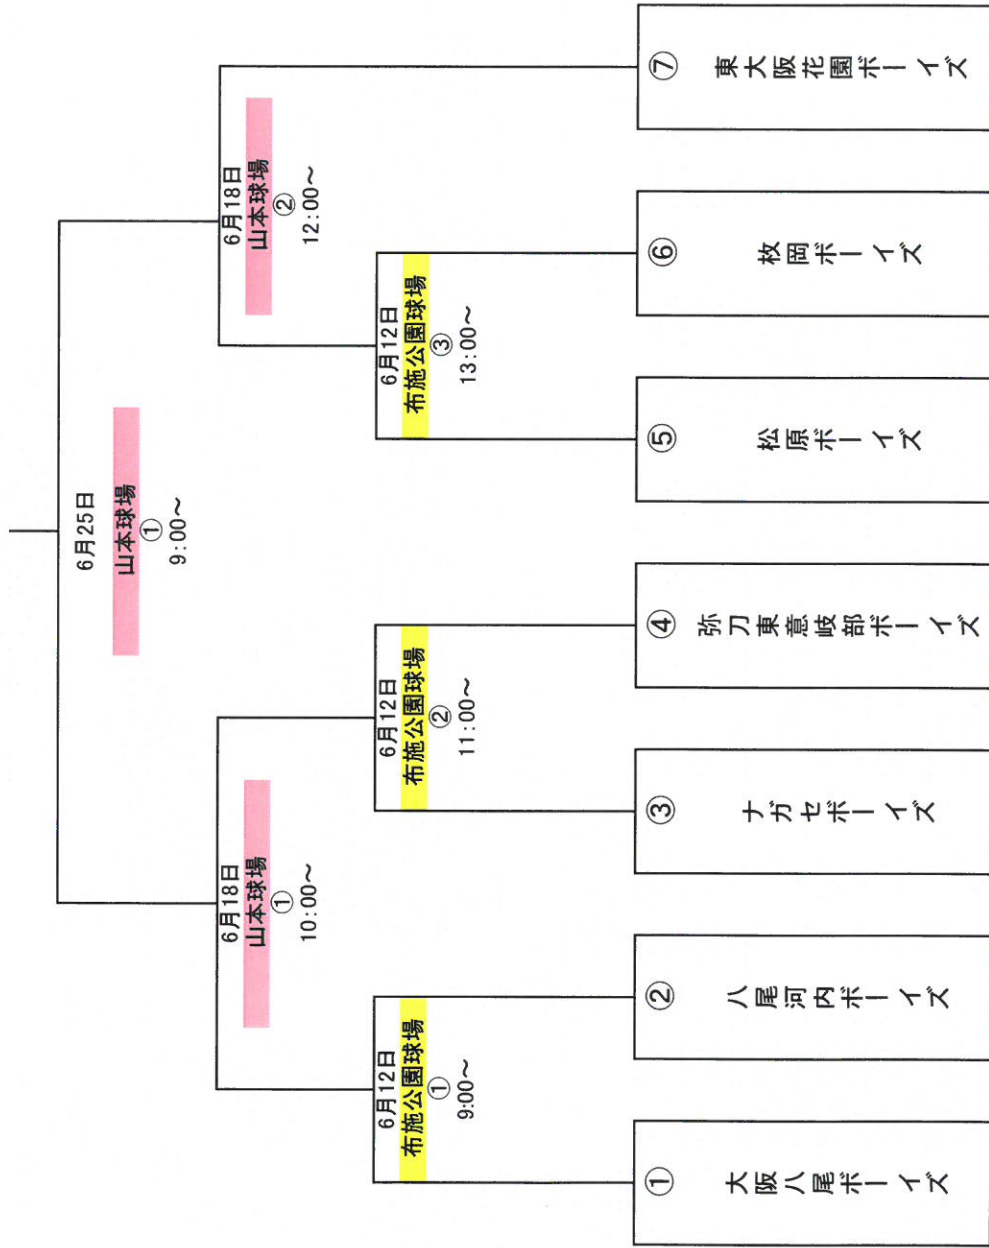

第47回 日本少年野球選手権大会 大阪中央支部 予選組合せ【小学部】

予備球場
月 日 球場

球場当番	6月12日	布施公園	枚岡	酒井代表
	6月18日	山本球場	八尾河内	酒井代表
	6月25日	山本球場	大阪八尾	北出代表