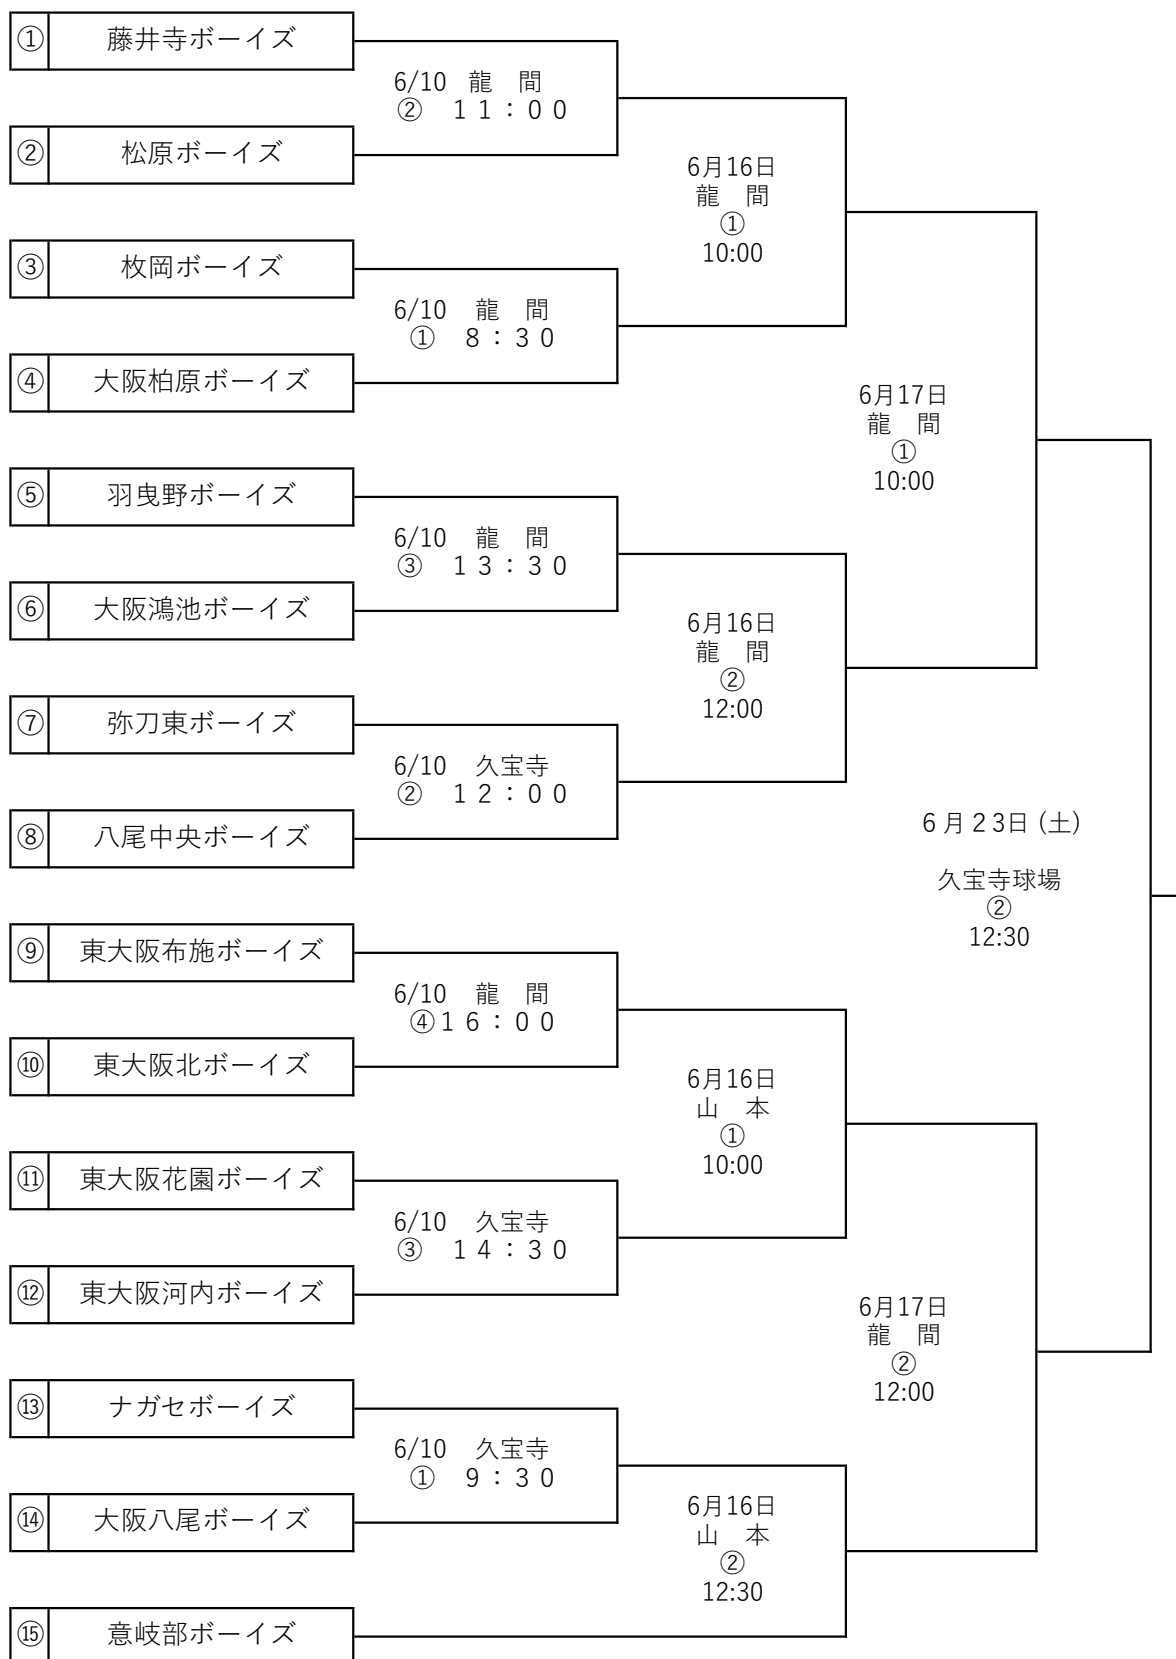

第49回 選手権大会 大阪中央支部予選（中学部）

球場設営接待						
6月10日		6月16日		6月17日	6月23日	6月17日
龍間球場 枚岡	久宝寺球場 東大阪河内	山本球場 大阪八尾	龍間球場 枚岡	龍間球場 八尾中央	久宝寺球場 大阪八尾	荒本球場 予備日